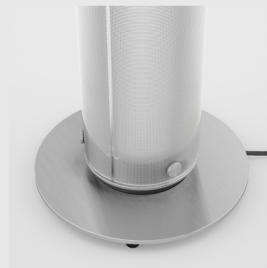

belux twilight360

belux twilight360

Samantha Ritschl & John Lassoudry, 2002

belux twilight360 vereint in raffinierter Art brillantes Raum- und Stimmungslicht. Während die indirekte, leistungsstarke LED für viel indirektes Raumlicht sorgt, wird der Leuchtenkörper durch zusätzliche Lichtquellen aufgehellt und sorgt so für die typische twilight Charakteristik.

Neu im Sortiment sind die Versionen Wireless Dim (WD) und Dim to Warm (DTW). Mit Wireless Dim lässt sich belux twilight 360 kabellos über Smartphone, Tablet oder Funkschalter mit der kostenlosen Casambi-App steuern. Dim to Warm berücksichtigt das natürliche Verständnis, dass beim Dimmen das Licht wärmer wird.

twilight 360, Aluminium eloxiert

twilight 360, schwarz lackiert

twilight 360, dark Bronze eloxiert

belux twilight 360

twilight 360 Stehleuchte

Material: PMMA (transparent), Aluminium, mit schwarzem Stromkabel

HINWEISE

Allgemein: Direktes und indirektes Licht kann separat geschaltet und gedimmt werden. LED-Konverter in der Leuchte integriert.

① AL: Aluminium eloxiert, BR: Dark bronze eloxiert, SW: Schwarz lackiert