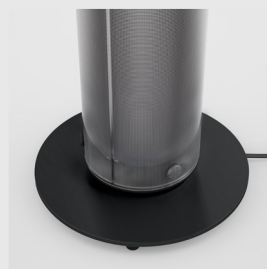

belux twilight360

belux twilight360

Samantha Ritschl & John Lassoudry, 2002

belux twilight360 vereint in raffinierter Art brillantes Raum- und Stimmungslicht. Während die indirekte, leistungsstarke LED für viel indirektes Raumlicht sorgt, wird der Leuchtenkörper durch zusätzliche Lichtquellen aufgehellt und sorgt so für die typische twilight Charakteristik.

twilight 360, Aluminium eloxiert

twilight 360, schwarz lackiert

twilight 360, dark Bronze eloxiert

belux twilight 360

twilight 360 Stehleuchte

Material: PMMA (transparent), Aluminium, mit schwarzem Stromkabel

twilight 360 Stehleuchte black edition

Material: PMMA (schwarz eingefärbt, halbtransparent); Aluminium, mit schwarzem Stromkabel

Farbe ①	Basiscode	Leuchtmittel	8027 2700K DTW Dim to warm (3000K-1800K) ②	TD Dimmbar, kabelintegriert ③	DD Dimmbar DALI, bauseits ④	WD Wireless dim ⑤	belux express	Bestellnummer	CHF exkl. MwSt
AL	TWI360-12	①	●	●	●	●	●	• TWI360-12-8027-TD TWI360-12-8027-WD	2110,00 2410,00
	TWI360-12	②	●					TWI360-12-DTW	2110,00
	TWI360-12	②	●			●		TWI360-12-DTW-WD	2410,00
	TWI360-14	②	●	●	●			TWI360-14-8027-DD TWI360-14-DTW-DD	2110,00 2110,00
BR	TWI360-20	①	●	●	●	●	●	• TWI360-20-8027-TD TWI360-20-8027-WD	2110,00 2410,00
	TWI360-20	②	●					TWI360-20-DTW	2110,00
	TWI360-20	②	●			●		TWI360-20-DTW-WD	2410,00
	TWI360-22	②	●	●	●			TWI360-22-8027-DD TWI360-22-DTW-DD	2110,00 2110,00
SW	TWI360-24	①	●	●	●	●		TWI360-24-8027-TD TWI360-24-8027-WD	2285,00 2590,00
	TWI360-24	②	●					TWI360-24-DTW	2285,00
	TWI360-24	②	●			●		TWI360-24-DTW-WD	2590,00
	TWI360-26	②	●	●	●			TWI360-26-8027-DD TWI360-26-DTW-DD	2285,00 2285,00

HINWEISE

Allgemein: Direktes und indirektes Licht kann separat geschaltet und gedimmt werden. LED-Konverter in der Leuchte integriert.

① AL: Aluminium eloxiert, BR: Dark bronze eloxiert, SW: Schwarz lackiert