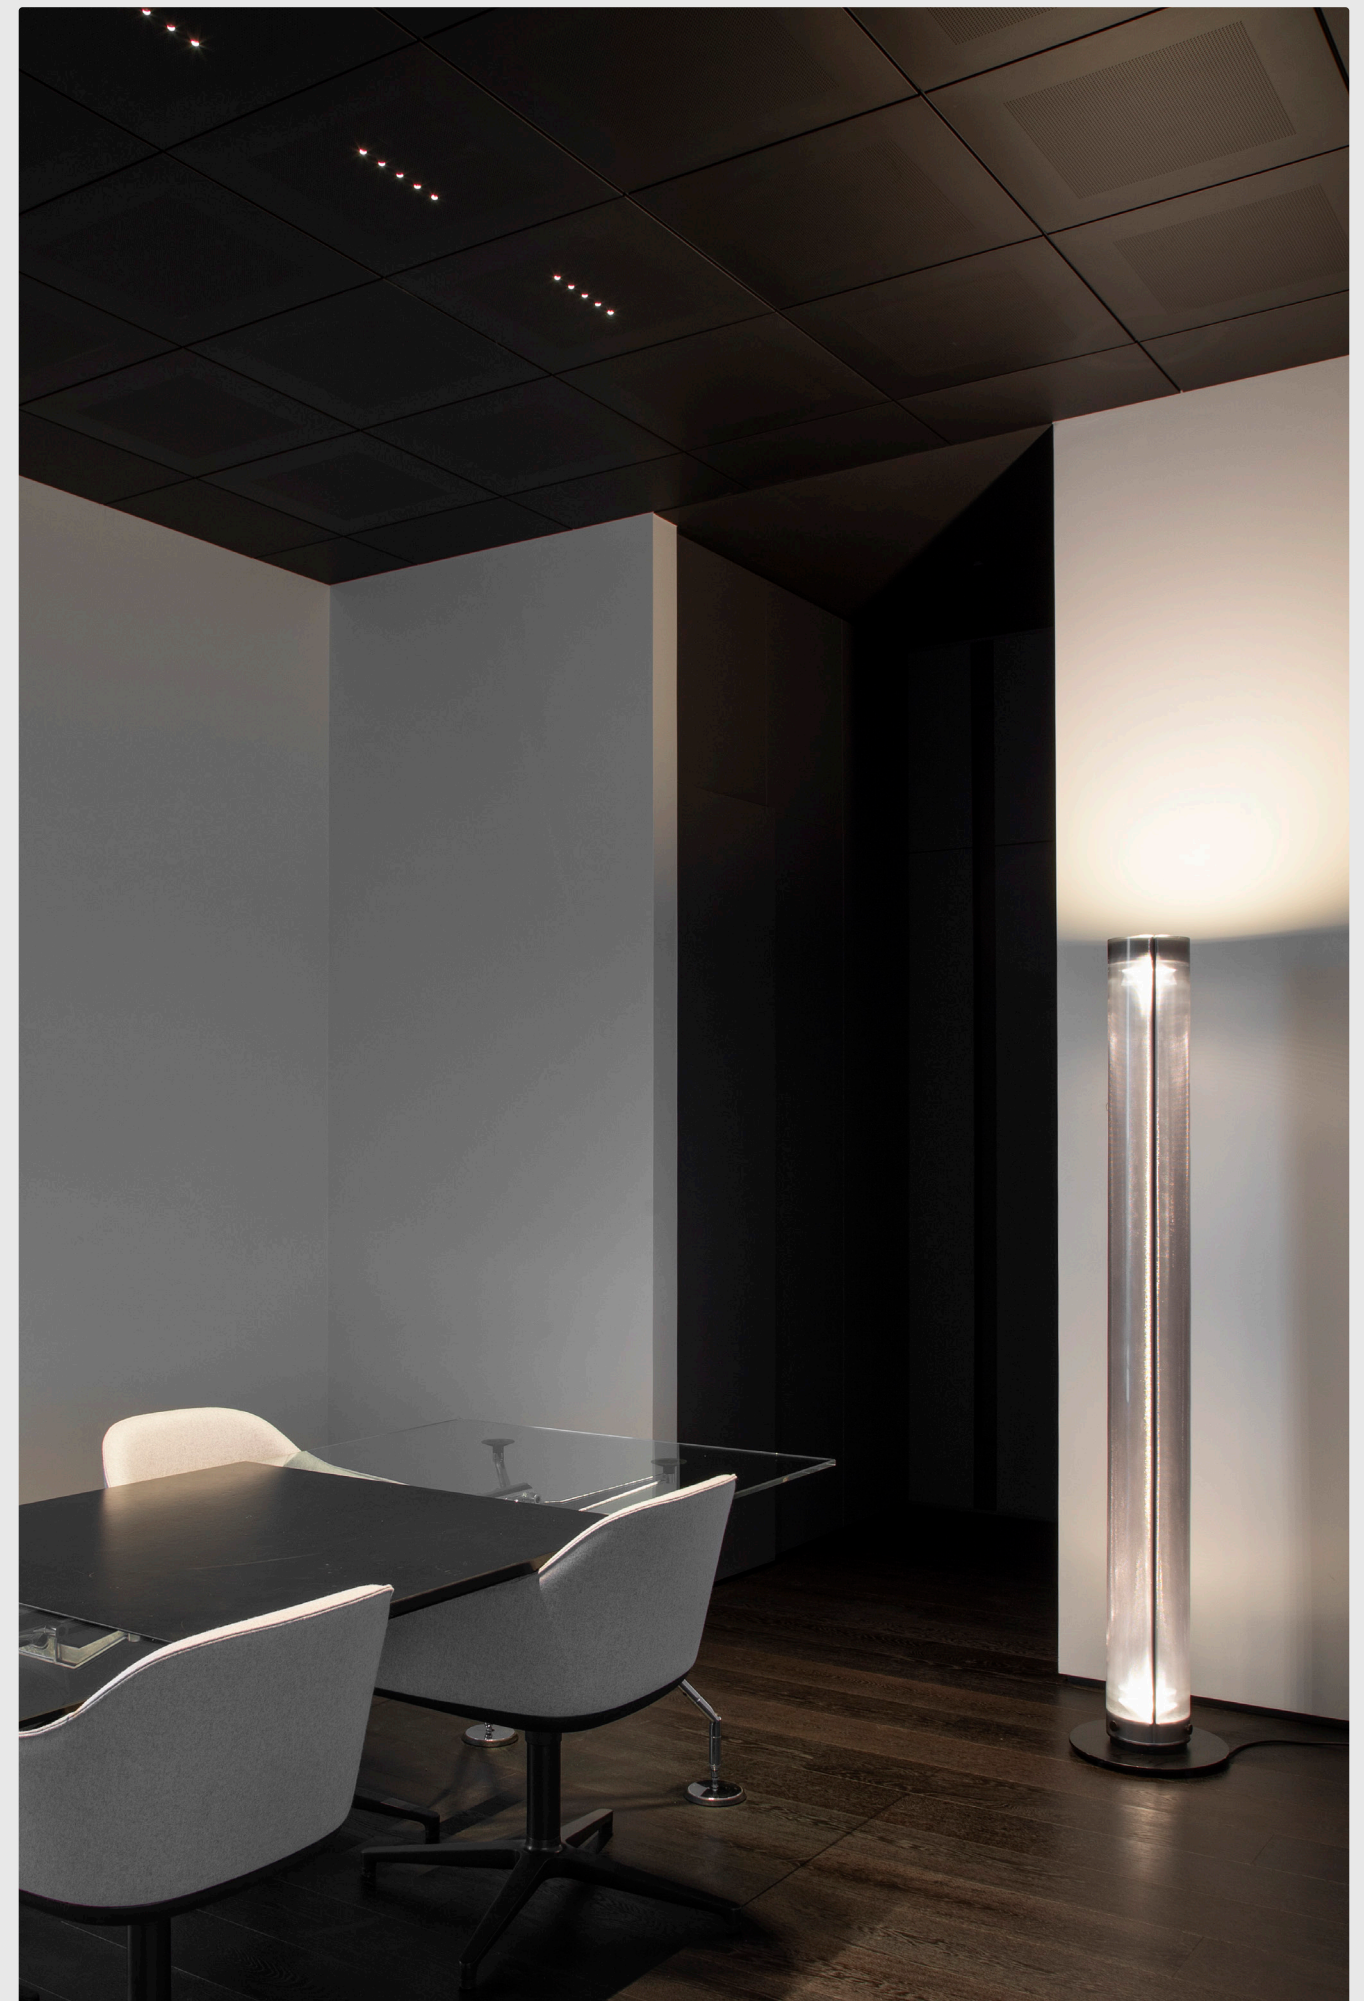

belux twilight360

belux twilight360

Samantha Ritschl & John Lassoudry, 2002

belux twilight360 vereint in raffinierter Art brillantes Raum- und Stimmungslicht. Während die indirekte, leistungsstarke LED für viel indirektes Raumlicht sorgt, wird der Leuchtenkörper durch zusätzliche Lichtquellen aufgehellt und sorgt so für die typische twilight Charakteristik.

twilight 360, Aluminium eloxiert

twilight 360, schwarz lackiert

twilight 360, dark Bronze eloxiert

belux twilight 360

twilight 360 Stehleuchte

Material: PMMA (transparent), Aluminium, mit schwarzem Stromkabel

twilight 360 Stehleuchte black edition

Material: PMMA (schwarz eingefärbt, halbtransparent); Aluminium, mit schwarzem Stromkabel

Farbe ①	Basiscode	Leuchtmittel	8027 2700K DTW Dim to warm (3000K-1800K) ②	TD Dimmbar, kabelintegriert ③	DD Dimmbar DALI, bauseits ④	WD Wireless dim ⑤	belux express	Bestellnummer	CHF exkl. MwSt
AL	TWI360-12	①	●	●	●	●	●	• TWI360-12-8027-TD TWI360-12-8027-WD	2110,00 2410,00
	TWI360-12	②	●					TWI360-12-DTW	2110,00
	TWI360-12	②	●			●		TWI360-12-DTW-WD	2410,00
	TWI360-14	②	●	●	●			TWI360-14-8027-DD TWI360-14-DTW-DD	2110,00 2110,00
BR	TWI360-20	①	●	●	●	●	●	• TWI360-20-8027-TD TWI360-20-8027-WD	2110,00 2410,00
	TWI360-20	②	●					TWI360-20-DTW	2110,00
	TWI360-20	②	●			●		TWI360-20-DTW-WD	2410,00
	TWI360-22	②	●	●	●			TWI360-22-8027-DD TWI360-22-DTW-DD	2110,00 2110,00
SW	TWI360-24	①	●	●	●	●		TWI360-24-8027-TD TWI360-24-8027-WD	2285,00 2590,00
	TWI360-24	②	●					TWI360-24-DTW	2285,00
	TWI360-24	②	●			●		TWI360-24-DTW-WD	2590,00
	TWI360-26	②	●	●	●			TWI360-26-8027-DD TWI360-26-DTW-DD	2285,00 2285,00