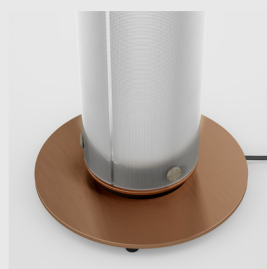

belux twilight360

belux twilight360

Samantha Ritschl & John Lassoudry, 2002

belux twilight360 vereint in raffinierter Art brillantes Raum- und Stimmungslicht. Während die indirekte, leistungsstarke LED für viel indirektes Raumlicht sorgt, wird der Leuchtenkörper durch zusätzliche Lichtquellen aufgehellt und sorgt so für die typische twilight Charakteristik.

twilight 360, Aluminium eloxiert

twilight 360, schwarz lackiert

twilight 360, dark Bronze eloxiert

belux twilight 360

twilight 360 Stehleuchte

Material: PMMA (transparent), Aluminium, mit schwarzem Stromkabel

twilight 360 Stehleuchte black edition

Material: PMMA (schwarz eingefärbt, halbtransparent); Aluminium, mit schwarzem Stromkabel

Farbe ①	Basiscode	Leuchtmittel	8027 2700K DTW Dim to warm (3000K-1800K) ②	TD Dimmbar, kabelintegriert ③	DD Dimmbar DALI, bauseits ④	WD Wireless dim ⑤	belux express	Bestellnummer	CHF exkl. MwSt
AL	TWI360-12	①	●	●	●	●	●	• TWI360-12-8027-TD TWI360-12-8027-WD	2110,00 2410,00
	TWI360-12	②	●					TWI360-12-DTW	2110,00
	TWI360-12	②	●			●		TWI360-12-DTW-WD	2410,00
	TWI360-14	②	●	●	●			TWI360-14-8027-DD TWI360-14-DTW-DD	2110,00 2110,00
BR	TWI360-20	①	●	●	●	●	●	• TWI360-20-8027-TD TWI360-20-8027-WD	2110,00 2410,00
	TWI360-20	②	●					TWI360-20-DTW	2110,00
	TWI360-20	②	●			●		TWI360-20-DTW-WD	2410,00
	TWI360-22	②	●	●	●			TWI360-22-8027-DD TWI360-22-DTW-DD	2110,00 2110,00
SW	TWI360-24	①	●	●	●	●		TWI360-24-8027-TD TWI360-24-8027-WD	2285,00 2590,00
	TWI360-24	②	●					TWI360-24-DTW	2285,00
	TWI360-24	②	●			●		TWI360-24-DTW-WD	2590,00
	TWI360-26	②	●	●	●			TWI360-26-8027-DD TWI360-26-DTW-DD	2285,00 2285,00

HINWEISE

Allgemein: Direktes und indirektes Licht kann separat geschaltet und gedimmt werden. LED-Konverter in der Leuchte integriert.

① AL: Aluminium eloxiert, BR: Dark bronze eloxiert, SW: Schwarz lackiert