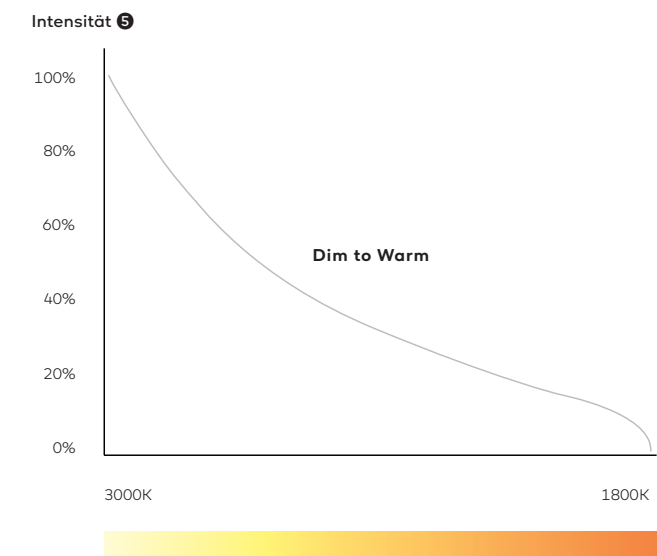

HINWEISE

Allgemein: Direktes und indirektes Licht kann separat geschaltet und gedimmt werden. LED-Konverter in der Leuchte integriert.

① AL: Aluminium eloxiert, BR: Dark bronze eloxiert, SW: Schwarz lackiert

② Version Touchdim (TD): Mit kabelintegriertem Schaltergehäuse für die unabhängige Dimmung des direkten und indirekten Lichts.

③ Version DALI (DD): Mit zwei DALI Adressen für direktes und indirektes Licht. Unterstützt den DALI-Gerätetyp 6. Offenes Kabelende ohne Stecker.

④ Version Wireless (WD): Steuerung über Casambi App oder über kabellosen "Casambi Xpress Switch".

⑤ Version Dim to Warm (DTW): Beim Dimmen der Leuchte nimmt der Rotlichanteil zu (siehe Grafik)

⑥ Kalkulierte Werte. Messwerte werden zu einem späteren Zeitpunkt auf belux.com/twilight360 veröffentlicht

⑦ IP 20
LED A - A++