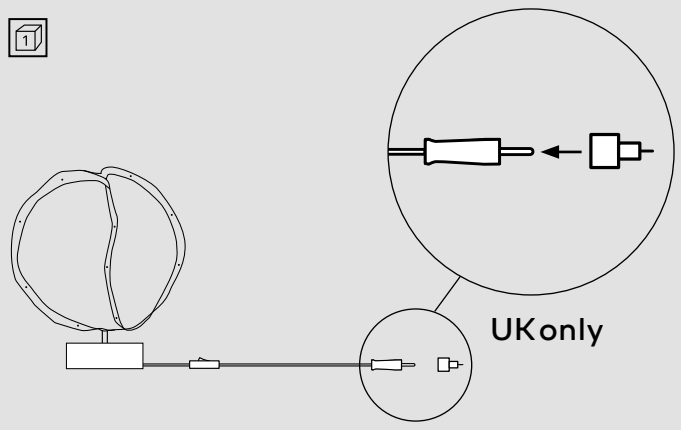

Lieferumfang
Scope of delivery
Leveringsomvang
Contenu de la livraison