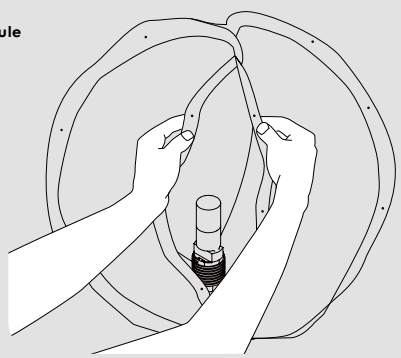

Leuchtmittelaustausch
Bulb replacement
Lamp vervangen
Remplacement de l'ampoule